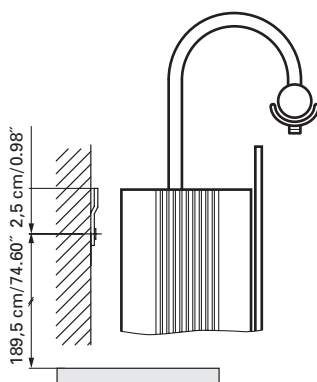

IP 24

European protection class similar to NEMA 3R
 Marque déposée européenne similaire NEMA 3R

Electrical connection
 Raccord électrique

Socket
 Prise de courant

Installation support
 Support de montage

Fastening hole below
 Trous de fixation en bas

Aluminium case
 Hinge on the right
 1 halogen lamp 100 watt
 1 socket
 3 adjustable glass trays
 1 cosmetic box, 1 cosmetic mirror

Boîtier en aluminium
 Gond à droite
 1 lampe halogène 100 Watt
 1 prise
 3 tablettes en verre réglables
 1 cassette de beauté, 1 miroir grossissant