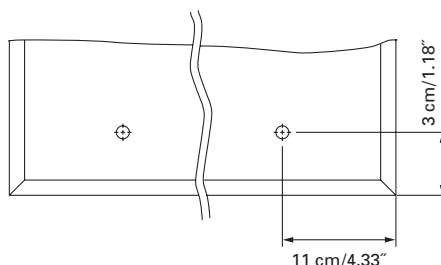

Fastening hole below
Trous de fixation en bas

Aluminium case
Hinge on the right
1 halogen lamp 100 watt
1 socket
3 adjustable glass trays
1 cosmetic box, 1 cosmetic mirror

Boîtier en aluminium
Gond à droite
1 lampe halogène 100 Watt
1 prise
3 tablettes en verre réglables
1 cassette de beauté, 1 miroir grossissant

Electrical installation shall be performed by a qualified licensed electrician
Des installations électriques doivent être faites par un électricien qualifié avec une licence

The dimensions in centimetres/inches go with the reservation of the factory tolerance, later modifications if necessary as well as further possibilities of installation. The responsibility for consequences of incorrect and incomplete dimensions is out of question.

Les dimensions en centimètre/inches s'entendent sous réserve des tolérances d'usine, d'éventuelles modifications ultérieures, de même que de nouvelles possibilités de montage. La responsabilité ne peut être engagée en cas de cotes manquantes ou erronées.