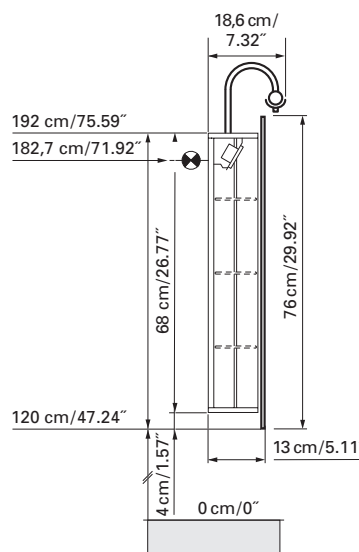

axara

SIDLER

Edition 01-2010
Edition

Mirror cabinet **AX 1/50/R H100**
Armoire de toilette **RACKS No.: 1'205'020**

RACKS International Trade Ltd.
8025 Enterprise Street, Burnaby, BC V5A 1V5
www.racks-international.com

IP 24

European protection class similar to NEMA 3R
Marque déposée européenne similaire NEMA 3R

Electrical connection
Raccord électrique

Socket
Prise de courant