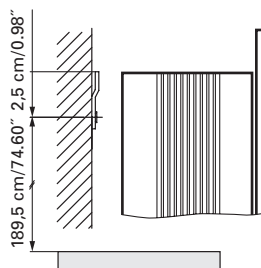

Installation support
Support de montage