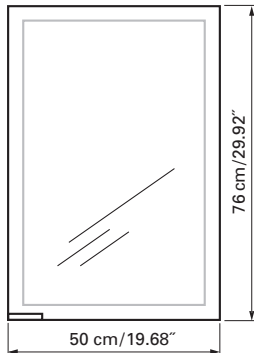

Boîtier en aluminium
Gond à gauche
3 tablettes en verre réglables
1 cassette de beauté, 1 miroir grossissant

The dimensions in centimetres/inches go with the reservation of the factory tolerance, later modifications if necessary as well as further possibilities of installation. The responsibility for consequences of incorrect and incomplete dimensions is out of question.

Les dimensions en centimètre/inches s'entendent sous réserve des tolérances d'usine, d'éventuelles modifications ultérieures, de même que de nouvelles possibilités de montage. La responsabilité ne peut être engagée en cas de cotes manquantes ou erronées.

axara

SIDLER

Edition
Edition 01-2010

Mirror cabinet
Armoire de toilette **AX 1/50/R without electrics**
RACKS No.: 1'305'020

RACKS International Trade Ltd.
8025 Enterprise Street, Burnaby, BC V5A 1V5
www.racks-international.com

*Boîtier en aluminium
Gond à droite
3 tablettes en verre réglables
1 cassette de beauté, 1 miroir grossissant*

The dimensions in centimetres/inches go with the reservation of the factory tolerance, later modifications if necessary as well as further possibilities of installation. The responsibility for consequences of incorrect and incomplete dimensions is out of question.