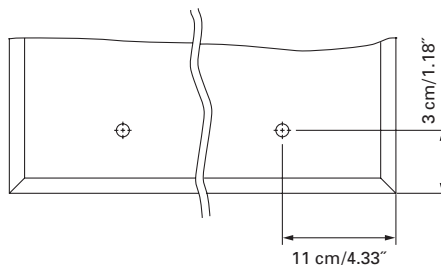

IP 24

European protection class similar to NEMA 3R
Marque déposée européenne similaire NEMA 3R

Electrical connection
Raccord électrique

Socket
Prise de courant

Installation support
Support de montage

Fastening hole below
Trous de fixation en bas

Aluminium case
Hinge on the left
1 halogen lamp 100 watt
1 socket
3 adjustable glass trays
1 cosmetic box, 1 cosmetic mirror

Boîtier en aluminium
Gond à gauche
1 lampe halogène 100 Watt
1 prise
3 tablettes en verre réglables
1 cassette de beauté, 1 miroir grossissant