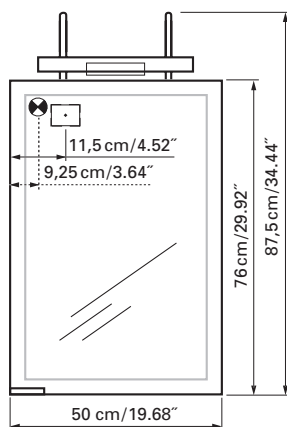

Les dimensions en centimètre/inches s'entendent sous réserve des tolérances d'usine, d'éventuelles modifications ultérieures, de même que de nouvelles possibilités de montage. La responsabilité ne peut être engagée en cas de cotes manquantes ou erronées.

axara

SIDLER

Edition 01-2010
Edition

Mirror cabinet **AX 1/50/R H100**
Armoire de toilette **RACKS No.: 1'205'020**

RACKS International Trade Ltd.
8025 Enterprise Street, Burnaby, BC V5A 1V5
www.racks-international.com

Boîtier en aluminium
Gond à gauche
3 tablettes en verre réglables
1 cassette de beauté, 1 miroir grossissant

The dimensions in centimetres/inches go with the reservation of the factory tolerance, later modifications if necessary as well as further possibilities of installation. The responsibility for consequences of incorrect and incomplete dimensions is out of question.

*Boîtier en aluminium
Gond à droite
3 tablettes en verre réglables
1 cassette de beauté, 1 miroir grossissant*

The dimensions in centimetres/inches go with the reservation of the factory tolerance, later modifications if necessary as well as further possibilities of installation. The responsibility for consequences of incorrect and incomplete dimensions is out of question.