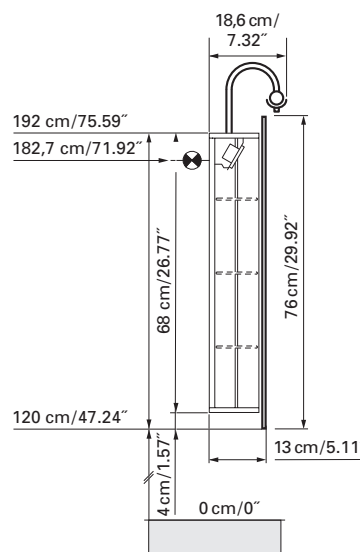

axara

SIDLER

Edition 01-2010
Edition

Mirror cabinet **AX 1/50/L H100**
Armoire de toilette **RACKS No.: 1'205'010**

RACKS International Trade Ltd.
8025 Enterprise Street, Burnaby, BC V5A 1V5
www.racks-international.com

IP 24

European protection class similar to NEMA 3R
Marque déposée européenne similaire NEMA 3R

Electrical connection
Raccord électrique

Socket
Prise de courant