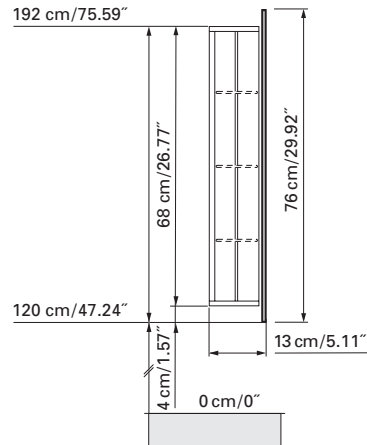

Boîtier en aluminium
Gond à gauche
3 tablettes en verre réglables
1 cassette de beauté, 1 miroir grossissant

The dimensions in centimetres/inches go with the reservation of the factory tolerance, later modifications if necessary as well as further possibilities of installation. The responsibility for consequences of incorrect and incomplete dimensions is out of question.

Les dimensions en centimètre/inches s'entendent sous réserve des tolérances d'usine, d'éventuelles modifications ultérieures, de même que de nouvelles possibilités de montage. La responsabilité ne peut être engagée en cas de cotes manquantes ou erronées.

axara

SIDLER

Edition
Edition 01-2010

Mirror cabinet
Armoire de toilette **AX 1/50/R without electrics**
RACKS No.: 1'305'020

RACKS International Trade Ltd.
8025 Enterprise Street, Burnaby, BC V5A 1V5
www.racks-international.com

*Boîtier en aluminium
Gond à droite
3 tablettes en verre réglables
1 cassette de beauté, 1 miroir grossissant*

The dimensions in centimetres/inches go with the reservation of the factory tolerance, later modifications if necessary as well as further possibilities of installation. The responsibility for consequences of incorrect and incomplete dimensions is out of question.