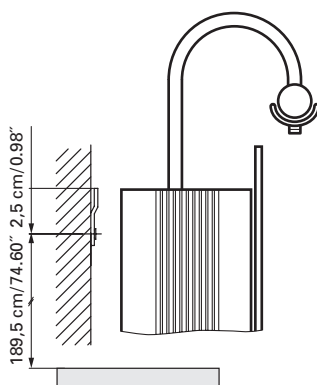

IP 24

European protection class similar to NEMA 3R
Marque déposée européenne similaire NEMA 3R

Electrical connection
Raccord électrique

Socket
Prise de courant

Installation support
Support de montage

Fastening hole below
Trous de fixation en bas

Aluminium case
Hinge on the left
1 halogen lamp 100 watt
1 socket
3 adjustable glass trays
1 cosmetic box, 1 cosmetic mirror

Boîtier en aluminium
Gond à gauche
1 lampe halogène 100 Watt
1 prise
3 tablettes en verre réglables
1 cassette de beauté, 1 miroir grossissant

Electrical installation shall be performed by a qualified licensed electrician
Des installations électriques doivent être faites par un électricien qualifié avec une licence

The dimensions in centimetres/inches go with the reservation of the factory tolerance, later modifications if necessary as well as further possibilities of installation. The responsibility for consequences of incorrect and incomplete dimensions is out of question.