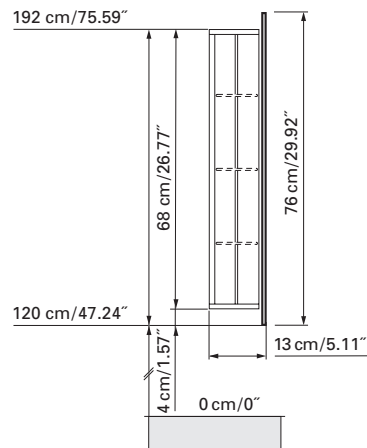

axara

SIDLER

Edition 01-2010
Edition

Mirror cabinet **AX 1/50/L without electrics**
Armoire de toilette **RACKS No.: 1'305'010**

RACKS International Trade Ltd.
8025 Enterprise Street, Burnaby, BC V5A 1V5
www.racks-international.com

IP 24

European protection class similar to NEMA 3R
Marque déposée européenne similaire NEMA 3R