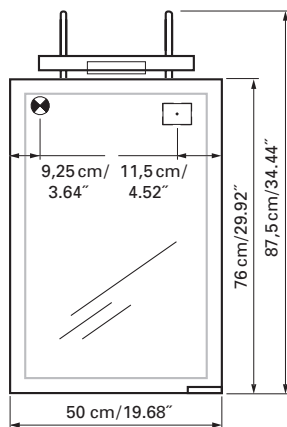

axara

SIDLER

Edition 01-2010
Edition

Mirror cabinet **AX 1/50/L H100**
Armoire de toilette **RACKS No.: 1'205'010**

RACKS International Trade Ltd.
8025 Enterprise Street, Burnaby, BC V5A 1V5
www.racks-international.com

IP 24

European protection class similar to NEMA 3R
Marque déposée européenne similaire NEMA 3R

Electrical connection
Raccord électrique

Socket
Prise de courant