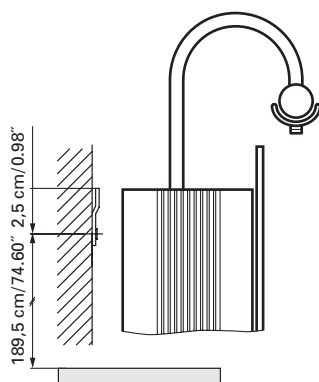

## IP 24

European protection class similar to NEMA 3R  
 Marque déposée européenne similaire NEMA 3R

Electrical connection  
 Raccord électrique

Socket  
 Prise de courant

Installation support  
 Support de montage

Fastening hole below  
 Trous de fixation en bas

- Aluminium case
- Hinge on the left
- 1 halogen lamp 100 watt
- 1 socket
- 3 adjustable glass trays
- 1 cosmetic box, 1 cosmetic mirror

- Boîtier en aluminium*
- Gond à gauche*
- 1 lampe halogène 100 Watt*
- 1 prise*
- 3 tablettes en verre réglables*
- 1 cassette de beauté, 1 miroir grossissant*

Electrical installation shall be performed by a qualified licensed electrician  
 Des installations électriques doivent être faites par un électricien qualifié avec une licence

The dimensions in centimetres/inches go with the reservation of the factory tolerance, later modifications if necessary as well as further possibilities of installation. The responsibility for consequences of incorrect and incomplete dimensions is out of question.