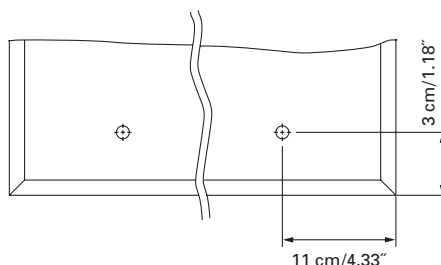

Fastening hole below  
 Trous de fixation en bas

- Aluminium case
- Hinge on the left
- 1 halogen lamp 100 watt
- 1 socket
- 3 adjustable glass trays
- 1 cosmetic box, 1 cosmetic mirror

- Boîtier en aluminium*
- Gond à gauche*
- 1 lampe halogène 100 Watt*
- 1 prise*
- 3 tablettes en verre réglables*
- 1 cassette de beauté, 1 miroir grossissant*