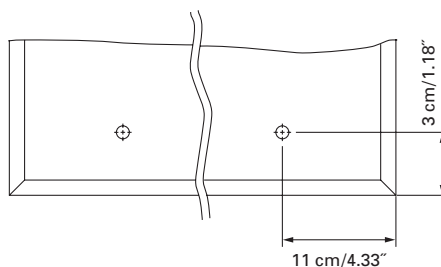

Fastening hole below  
Trous de fixation en bas

Aluminium case  
Hinge on the right  
1 halogen lamp 100 watt  
1 socket  
3 adjustable glass trays  
1 cosmetic box, 1 cosmetic mirror

Boîtier en aluminium  
Gond à droite  
1 lampe halogène 100 Watt  
1 prise  
3 tablettes en verre réglables  
1 cassette de beauté, 1 miroir grossissant