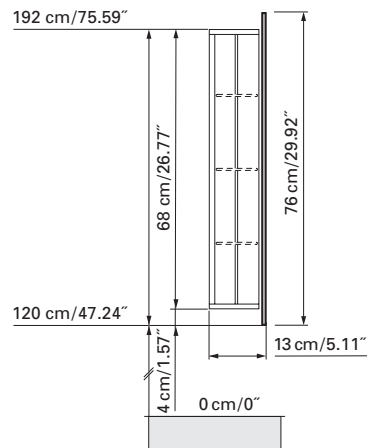

axara

SIDLER

Edition 01-2010

Mirror cabinet **AX 1/60/L without electrics**
Armoire de toilette **RACKS No.: 1'306'010**

RACKS International Trade Ltd.
8025 Enterprise Street, Burnaby, BC V5A 1V5
www.racks-international.com

IP 24

European protection class similar to NEMA 3R
Marque déposée européenne similaire NEMA 3R