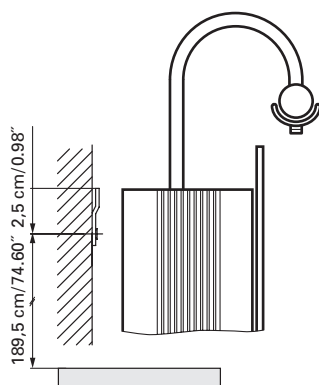

## IP 24

European protection class similar to NEMA 3R  
Marque déposée européenne similaire NEMA 3R

Electrical connection  
Raccord électrique

Socket  
Prise de courant

Installation support  
Support de montage

Fastening hole below  
Trous de fixation en bas

Aluminium case  
Hinge on the right  
1 halogen lamp 100 watt  
1 socket  
3 adjustable glass trays  
1 cosmetic box, 1 cosmetic mirror

Boîtier en aluminium  
Gond à droite  
1 lampe halogène 100 Watt  
1 prise  
3 tablettes en verre réglables  
1 cassette de beauté, 1 miroir grossissant