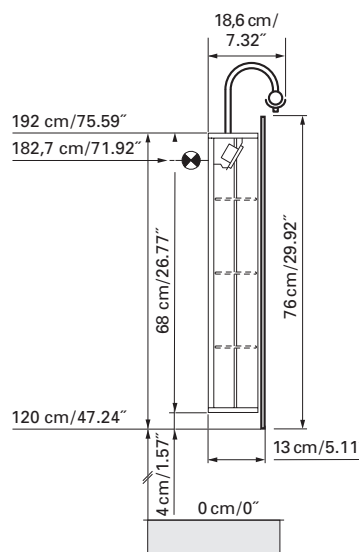

axara

SIDLER

Edition 01-2010
Edition

Mirror cabinet **AX 1/60/R H100**
Armoire de toilette **RACKS No.: 1'206'020**

RACKS International Trade Ltd.
8025 Enterprise Street, Burnaby, BC V5A 1V5
www.racks-international.com

IP 24

European protection class similar to NEMA 3R
Marque déposée européenne similaire NEMA 3R

Electrical connection
Raccord électrique

Socket
Prise de courant