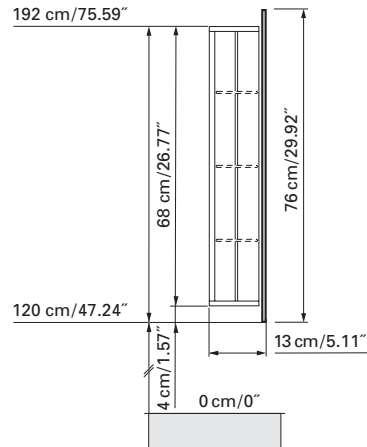

axara

SIDLER

Edition 01-2010
Edition

Mirror cabinet **AX 1/60/R without electrics**
Armoire de toilette **RACKS No.: 1'306'020**

RACKS International Trade Ltd.
8025 Enterprise Street, Burnaby, BC V5A 1V5
www.racks-international.com

IP 24

European protection class similar to NEMA 3R
Marque déposée européenne similaire NEMA 3R