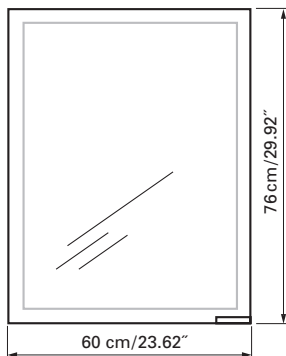

axara

SIDLER

Edition 01-2010

Mirror cabinet **AX 1/60/L without electrics**
Armoire de toilette **RACKS No.: 1'306'010**

RACKS International Trade Ltd.
8025 Enterprise Street, Burnaby, BC V5A 1V5
www.racks-international.com

IP 24

European protection class similar to NEMA 3R
Marque déposée européenne similaire NEMA 3R