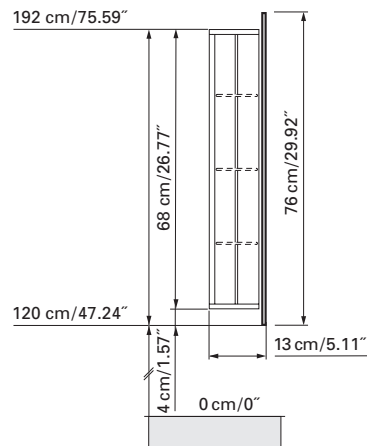

Les dimensions en centimètre/inches s'entendent sous réserve des tolérances d'usine, d'éventuelles modifications ultérieures, de même que de nouvelles possibilités de montage. La responsabilité ne peut être engagée en cas de cotes manquantes ou erronées.

# SIDLER

Edition 01-2010

Mirror cabinet  
Armoire de toilette

**AX 2/120 without electrics**  
**RACKS No.:1'312'000**

RACKS International Trade Ltd.  
8025 Enterprise Street, Burnaby, BC V5A 1V5  
www.racks-international.com

Boîtier en aluminium  
3 tablettes en verre réglables par élément  
1 cassette de beauté, 1 miroir grossissant

The dimensions in centimetres/inches go with the reservation of the factory tolerance, later modifications if necessary as well as further possibilities of installation. The responsibility for consequences of incorrect and incomplete dimensions is out of question.