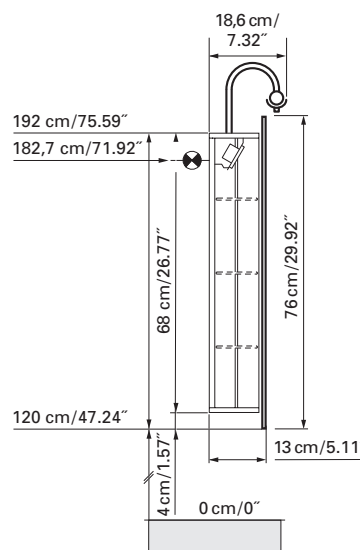

Edition 01-2010
Edition

Mirror cabinet **AX 2/120 H100**
Armoire de toilette **RACKS No.:1'212'000**

RACKS International Trade Ltd.
8025 Enterprise Street, Burnaby, BC V5A 1V5
www.racks-international.com

IP 24

European protection class similar to NEMA 3R
Marque déposée européenne similaire NEMA 3R

Electrical connection
Raccord électrique

Socket
Prise de courant