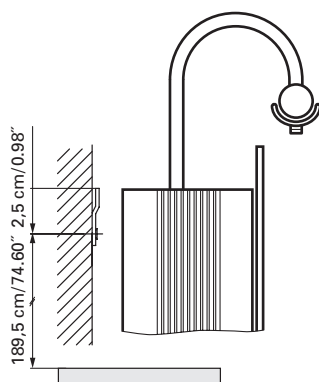

## IP 24

European protection class similar to NEMA 3R  
Marque déposée européenne similaire NEMA 3R

Electrical connection  
Raccord électrique

Socket  
Prise de courant

Installation support  
Support de montage

Fastening hole below  
Trous de fixation en bas

Aluminium case  
2 halogen lamps 100 watt  
2 sockets  
3 adjustable glass trays per shelf  
1 cosmetic box, 1 cosmetic mirror

Boîtier en aluminium  
2 lampes halogènes 100 Watt  
2 prises  
3 tablettes en verre réglables par élément  
1 cassette de beauté, 1 miroir grossissant