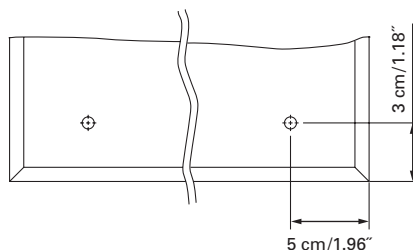

Fastening hole below  
Trous de fixation en bas

Aluminium case  
2 halogen lamps 100 watt  
2 sockets  
3 adjustable glass trays per shelf  
1 cosmetic box, 1 cosmetic mirror

Boîtier en aluminium  
2 lampes halogènes 100 Watt  
2 prises  
3 tablettes en verre réglables par élément  
1 cassette de beauté, 1 miroir grossissant