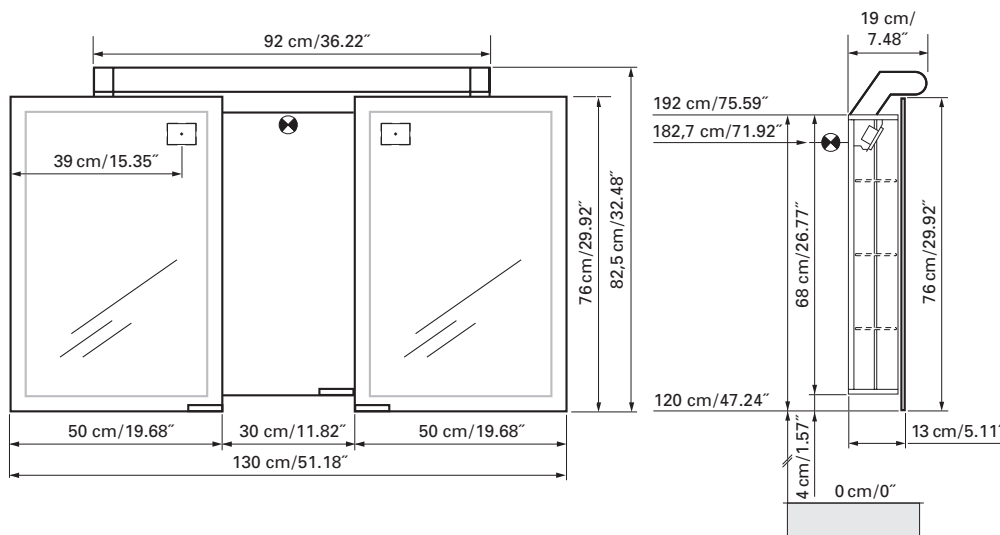

axara

SIDLER

Edition 01-2010
Edition

Mirror cabinet **AX 3/130/L FL**
Armoire de toilette **RACKS No.: 1'113'000**

RACKS International Trade Ltd.
8025 Enterprise Street, Burnaby, BC V5A 1V5
www.racks-international.com

IP 24

European protection class similar to NEMA 3R
Marque déposée européenne similaire NEMA 3R

 Electrical connection
Raccord électrique

 Socket
Prise de courant

Installation support
Support de montage

Fastening hole below
Trous de fixation en bas

Aluminium case
2 fluorescent lamps T5 21 watt self-ballasted lamp
2 sockets
3 adjustable glass trays per shelf
1 cosmetic box, 1 cosmetic mirror

Boîtier en aluminium
2 lampes fluorescentes T5 21 Watt
Self électronique
2 prises
3 tablettes en verre réglables par élément
1 cassette de beauté, 1 miroir grossissant

Les dimensions en centimètre/inches s'entendent sous réserve des tolérances d'usine, d'éventuelles modifications ultérieures, de même que de nouvelles possibilités de montage. La responsabilité ne peut être engagée en cas de cotes manquantes ou erronées.