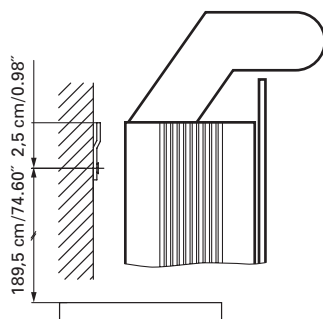

IP 24

European protection class similar to NEMA 3R
Marque déposée européenne similaire NEMA 3R

 Electrical connection
Raccord électrique

 Socket
Prise de courant

Installation support
Support de montage

Fastening hole below
Trous de fixation en bas

Aluminium case
2 fluorescent lamps T5 21 watt self-ballasted lamp
2 sockets
3 adjustable glass trays per shelf
1 cosmetic box, 1 cosmetic mirror

Boîtier en aluminium
2 lampes fluorescentes T5 21 Watt
Self électronique
2 prises
3 tablettes en verre réglables par élément
1 cassette de beauté, 1 miroir grossissant