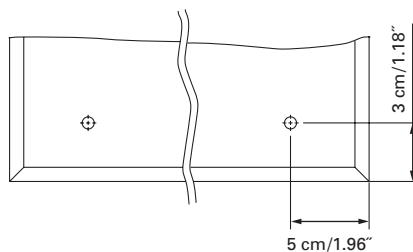

IP 24

European protection class similar to NEMA 3R
Marque déposée européenne similaire NEMA 3R

 Electrical connection
Raccord électrique

 Socket
Prise de courant

Installation support
Support de montage

Fastening hole below
Trous de fixation en bas

Aluminium case
2 fluorescent lamps T5 21 watt self-ballasted lamp
2 sockets
3 adjustable glass trays per shelf
1 cosmetic box, 1 cosmetic mirror

Boîtier en aluminium
2 lampes fluorescentes T5 21 Watt
Self électronique
2 prises
3 tablettes en verre réglables par élément
1 cassette de beauté, 1 miroir grossissant