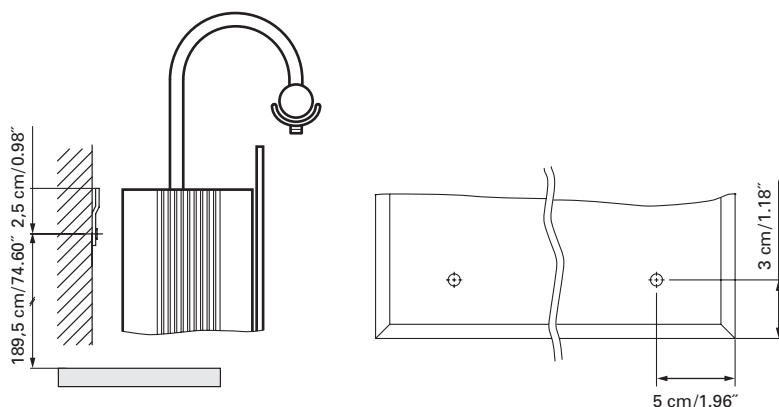

IP 24

European protection class similar to NEMA 3R
Marque déposée européenne similaire NEMA 3R

Electrical connection
Raccord électrique

Socket
Prise de courant

Installation support
Support de montage

Fastening hole below
Trous de fixation en bas

Aluminium case
Door in the center hinge on the left
2 halogen lamps 100 watt
2 sockets
3 adjustable glass trays per shelf
1 cosmetic box, 1 cosmetic mirror

Boîtier en aluminium
Porte au centre avec gond à gauche
2 lampes halogènes 100 Watt
2 prises
3 tablettes en verre réglables par élément
1 cassette de beauté, 1 miroir grossissant

Les dimensions en centimètre/inches s'entendent sous réserve des tolérances d'usine, d'éventuelles modifications ultérieures, de même que de nouvelles possibilités de montage. La responsabilité ne peut être engagée en cas de cotes manquantes ou erronées.