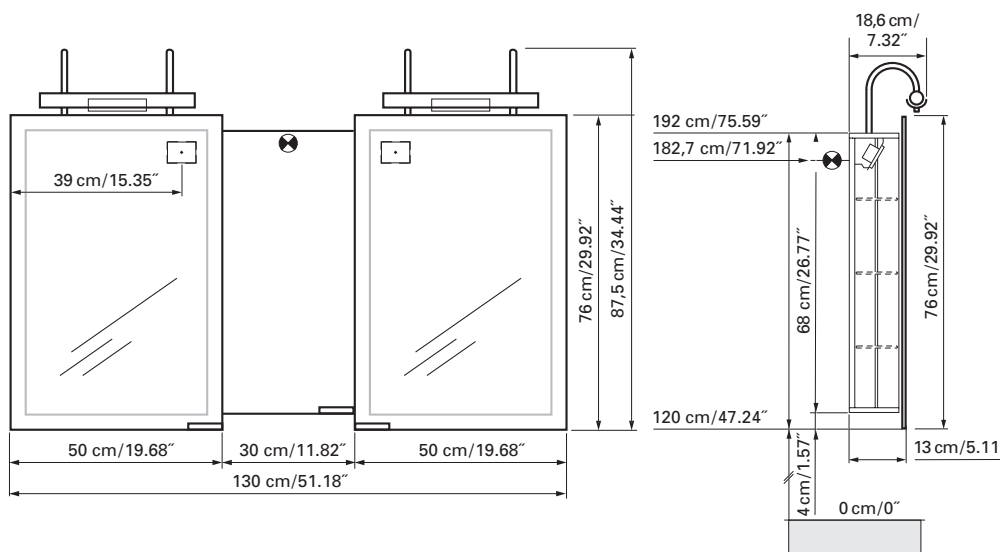

axara

SIDLER

Edition 01-2010
Edition

Mirror cabinet **AX 3/130/L H100**
Armoire de toilette **RACKS No.: 1'213'000**

RACKS International Trade Ltd.
8025 Enterprise Street, Burnaby, BC V5A 1V5
www.racks-international.com

IP 24

European protection class similar to NEMA 3R
Marque déposée européenne similaire NEMA 3R

Electrical connection
Raccord électrique

Socket
Prise de courant

Installation support
Support de montage

Fastening hole below
Trous de fixation en bas

Aluminium case
Door in the center hinge on the left
2 halogen lamps 100 watt
2 sockets
3 adjustable glass trays per shelf
1 cosmetic box, 1 cosmetic mirror

Boîtier en aluminium
Porte au centre avec gond à gauche
2 lampes halogènes 100 Watt
2 prises
3 tablettes en verre réglables par élément
1 cassette de beauté, 1 miroir grossissant

Les dimensions en centimètre/inches s'entendent sous réserve des tolérances d'usine, d'éventuelles modifications ultérieures, de même que de nouvelles possibilités de montage. La responsabilité ne peut être engagée en cas de cotes manquantes ou erronées.