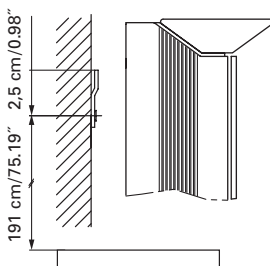

IP 24

European protection class similar to NEMA 3R
Marque déposée européenne similaire NEMA 3R

Electrical connection
Raccord électrique

Socket
Prise de courant

Installation support
Support de montage

Fastening hole below
Trous de fixation en bas

Aluminium case
Hinge on the left
2 fluorescent lamps T5 14 watt self-ballasted lamp
1 socket
3 adjustable glass trays
1 cosmetic box, 1 cosmetic mirror

Boîtier en aluminium
Gond à gauche
2 lampes fluocompactes T5 14 Watt
Self électronique
1 prise
3 tablettes en verre réglables
1 cassette de beauté, 1 miroir grossissant