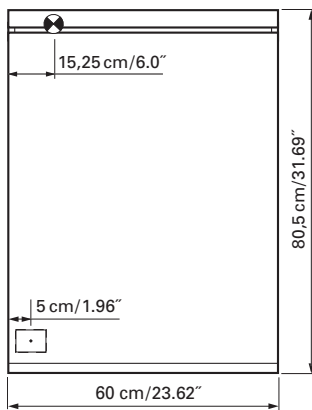

IP 24

European protection class similar to NEMA 3R
Marque déposée européenne similaire NEMA 3R

Electrical connection
Raccord électrique

Socket
Prise de courant