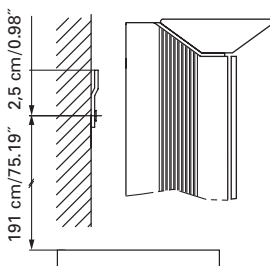

IP 24

European protection class similar to NEMA 3R
Marque déposée européenne similaire NEMA 3R

Electrical connection
Raccord électrique

Socket
Prise de courant

Installation support
Support de montage

Fastening hole below
Trous de fixation en bas

Aluminium case
Hinge on the right
2 fluorescent lamps T5 14 watt self-ballasted lamp
1 socket
3 adjustable glass trays
1 cosmetic box, 1 cosmetic mirror

Boîtier en aluminium
Gond à droite
2 lampes fluorescentes T5 14 Watt
Self électronique
1 prise
3 tablettes en verre réglables
1 cassette de beauté, 1 miroir grossissant