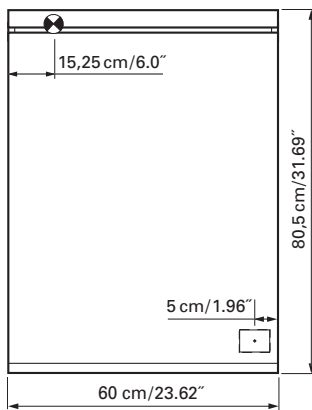

IP 24

European protection class similar to NEMA 3R
Marque déposée européenne similaire NEMA 3R

Electrical connection
Raccord électrique

Socket
Prise de courant