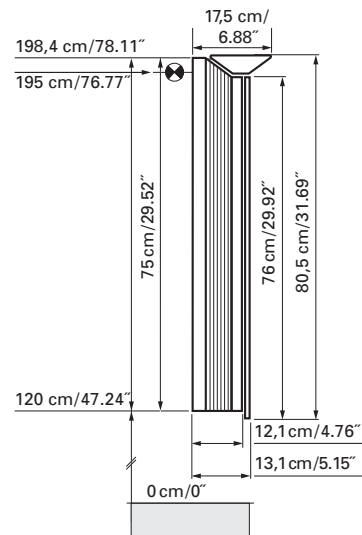

IP 24

European protection class similar to NEMA 3R
Marque déposée européenne similaire NEMA 3R

Electrical connection
Raccord électrique

Socket
Prise de courant

Installation support
Support de montage

Fastening hole below
Trous de fixation en bas

Aluminium case
Hinge on the left
2 fluorescent lamps T5 14 watt self-ballasted lamp
1 socket
3 adjustable glass trays
1 cosmetic box, 1 cosmetic mirror

Boîtier en aluminium
Gond à gauche
2 lampes fluocompactes T5 14 Watt
Self électronique
1 prise
3 tablettes en verre réglables
1 cassette de beauté, 1 miroir grossissant

Les dimensions en centimètre/inches s'entendent sous réserve des tolérances d'usine, d'éventuelles modifications ultérieures, de même que de nouvelles possibilités de montage. La responsabilité ne peut être engagée en cas de cotes manquantes ou erronées.