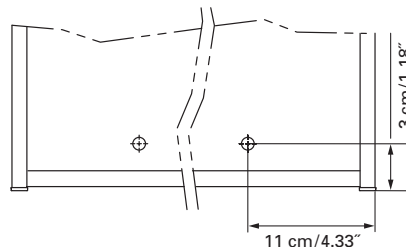

IP 24

European protection class similar to NEMA 3R
Marque déposée européenne similaire NEMA 3R

Electrical connection
Raccord électrique

Socket
Prise de courant

Installation support
Support de montage

Fastening hole below
Trous de fixation en bas

Aluminium case
Hinge on the left
2 fluorescent lamps T5 14 watt self-ballasted lamp
1 socket
3 adjustable glass trays
1 cosmetic box, 1 cosmetic mirror

Boîtier en aluminium
Gond à gauche
2 lampes fluocompactes T5 14 Watt
Self électronique
1 prise
3 tablettes en verre réglables
1 cassette de beauté, 1 miroir grossissant