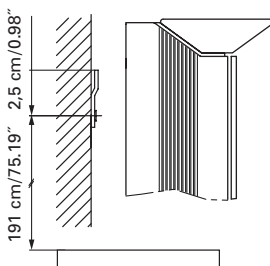

Installation support
Support de montage