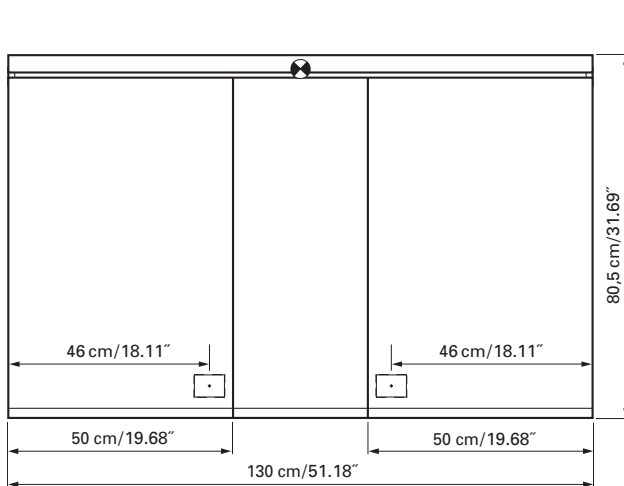

Edition 01-2010
Edition

Mirror cabinet
Armoire de toilette
PR 3/130/L
RACKS No.: 1'013'000

RACKS International Trade Ltd.
8025 Enterprise Street, Burnaby, BC V5A 1V5
www.racks-international.com

IP 24

European protection class similar to NEMA 3R
Marque déposée européenne similaire NEMA 3R

Electrical connection
Raccord électrique

Socket
Prise de courant