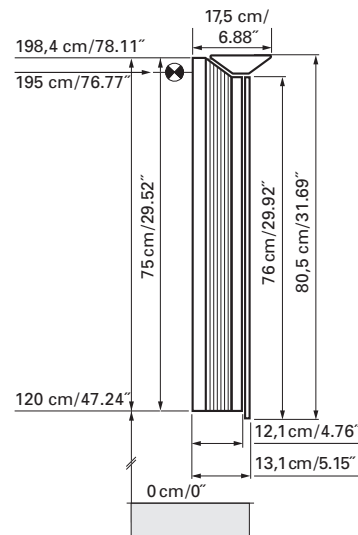

Edition 01-2010
Edition

Mirror cabinet
Armoire de toilette
PR 3/130/L
RACKS No.: 1'013'000

RACKS International Trade Ltd.
8025 Enterprise Street, Burnaby, BC V5A 1V5
www.racks-international.com

IP 24

European protection class similar to NEMA 3R
Marque déposée européenne similaire NEMA 3R

Electrical connection
Raccord électrique

Socket
Prise de courant