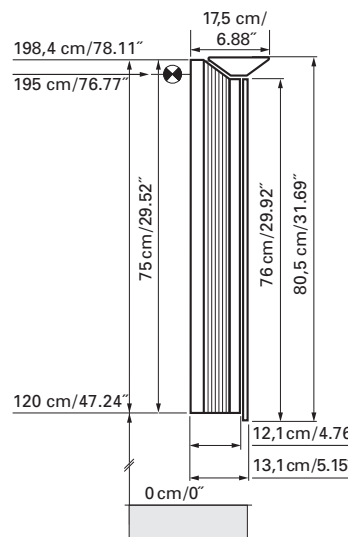

priolo

Edition 01-2010

Mirror cabinet **PR 2/90**
 Armoire de toilette **RACKS No.: 1'009'000**

RACKS International Trade Ltd.
 8025 Enterprise Street, Burnaby, BC V5A 1V5
 www.racks-international.com

IP 24
 European protection class similar to NEMA 3R
 Marque déposée européenne similaire NEMA 3R

Electrical connection
 Raccord électrique

Socket
 Prise de courant

Installation support
 Support de montage

Fastening hole below
 Trous de fixation en bas

Aluminium case
 2 fluorescent lamps T5 21 watt self-ballasted lamp
 2 sockets
 3 adjustable glass trays per shelf
 1 cosmetic box, 1 cosmetic mirror

The dimensions in centimetres/inches go with the reservation of the factory tolerance, later modifications if necessary as well as further possibilities of installation. The responsibility for consequences of incorrect and incomplete dimensions is out of question.

Les dimensions en centimètre/inches s'entendent sous réserve des tolérances d'usine, d'éventuelles modifications ultérieures, de même que de nouvelles possibilités de montage. La responsabilité ne peut être engagée en cas de cotes manquantes ou erronées.