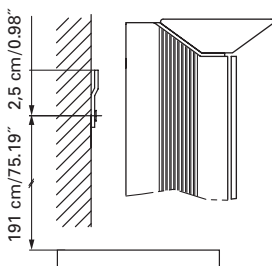

Electrical connection
 Raccord électrique

Socket
 Prise de courant

Installation support
 Support de montage

Fastening hole below
 Trous de fixation en bas

Aluminium case
 2 fluorescent lamps T5 21 watt self-ballasted lamp
 2 sockets
 3 adjustable glass trays per shelf
 1 cosmetic box, 1 cosmetic mirror

Les dimensions en centimètre/inches s'entendent sous réserve des tolérances d'usine, d'éventuelles modifications ultérieures, de même que de nouvelles possibilités de montage. La responsabilité ne peut être engagée en cas de cotes manquantes ou erronées.