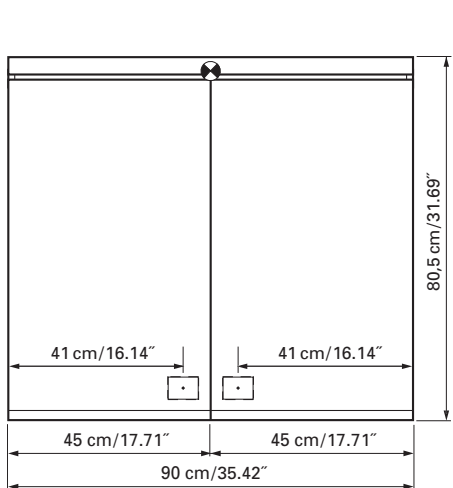

IP 24
European protection class similar to NEMA 3R
Marque déposée européenne similaire NEMA 3R

Electrical connection
Raccord électrique

Socket
Prise de courant