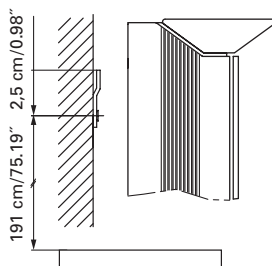

Edition 01-2010

Mirror cabinet
Armoire de toilette

PR 3/150/L
RACKS No.: 1'015'000

RACKS International Trade Ltd.
8025 Enterprise Street, Burnaby, BC V5A 1V5
www.racks-international.com

Installation support
Support de montage