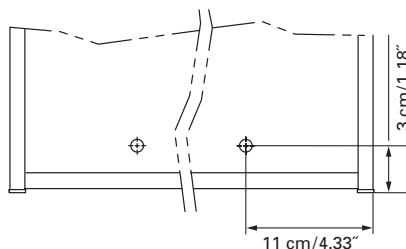

Fastening hole below
Trous de fixation en bas

Aluminium case
Door in the center hinge on the left
2 fluorescent lamps T5 35 watt self-ballasted lamp
2 sockets
3 adjustable glass trays per shelf
1 cosmetic box, 1 cosmetic mirror

Boîtier en aluminium
Porte au centre avec gong à gauche
2 lampes fluorescentes T5 35 Watt
Self électronique
2 prises
3 tablettes en verre réglables par élément
1 cassette de beauté, 1 miroir grossissant