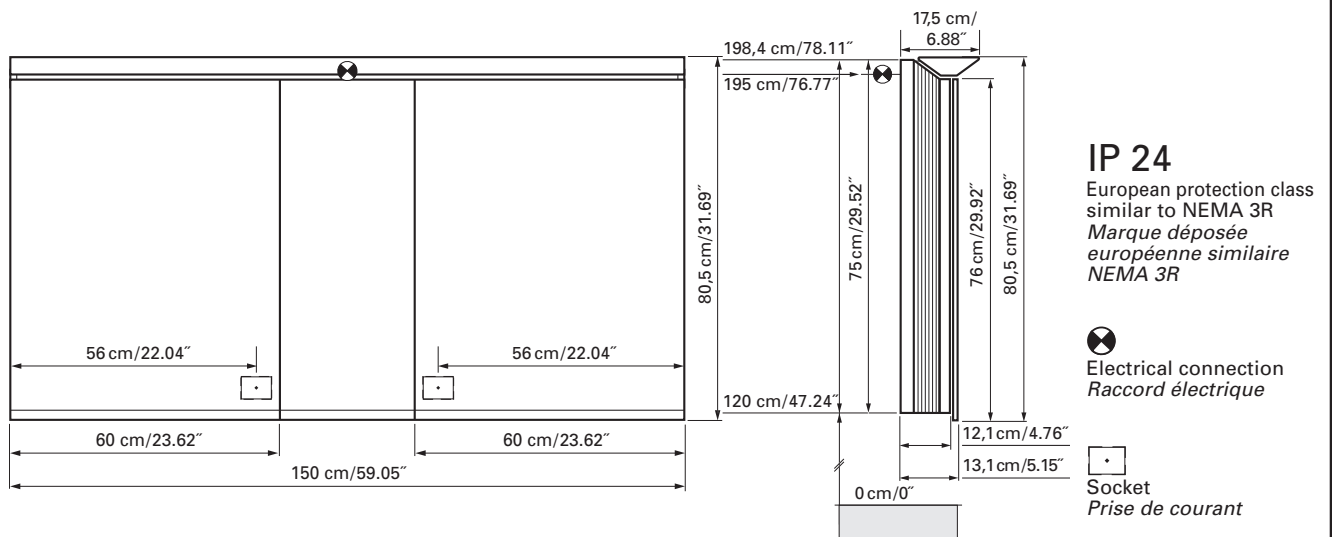

Edition 01-2010

Mirror cabinet
Armoire de toilette

PR 3/150/L
RACKS No.: 1'015'000

RACKS International Trade Ltd.
8025 Enterprise Street, Burnaby, BC V5A 1V5
www.racks-international.com

Installation support
Support de montage