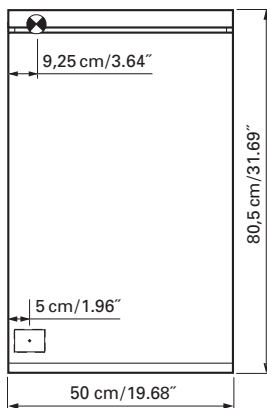

IP 24

European protection class similar to NEMA 3R
Marque déposée européenne similaire NEMA 3R

Electrical connection
Raccord électrique

Socket
Prise de courant