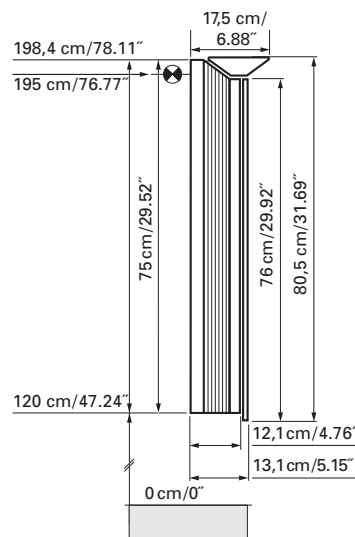

priolo

Edition 01-2010

Mirror cabinet **PR 1/50/L**
Armoire de toilette **RACKS No.: 1'005'010**

RACKS International Trade Ltd.
8025 Enterprise Street, Burnaby, BC V5A 1V5
www.racks-international.com

IP 24

European protection class similar to NEMA 3R
Marque déposée européenne similaire NEMA 3R

Electrical connection
Raccord électrique

Socket
Prise de courant