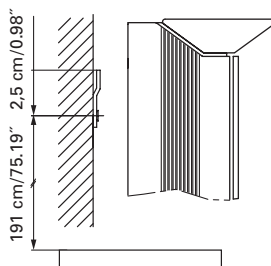

Installation support
Support de montage