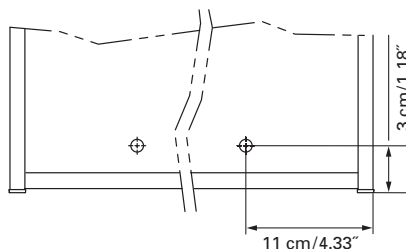

European protection class similar to NEMA 3R
Marque déposée européenne similaire NEMA 3R

Electrical connection
Raccord électrique

Socket
Prise de courant

Installation support
Support de montage

Fastening hole below
Trous de fixation en bas

- Aluminium case
- Hinge on the left
- 1 fluocompact lamp 36 watt self-ballasted lamp
- 1 socket
- 3 adjustable glass trays
- 1 cosmetic box, 1 cosmetic mirror

- Boîtier en aluminium*
- Gond à gauche*
- 1 lampe fluocompacte 36 Watt Self électronique*
- 1 prise*
- 3 tablettes en verre réglables*
- 1 cassette de beauté, 1 miroir grossissant*