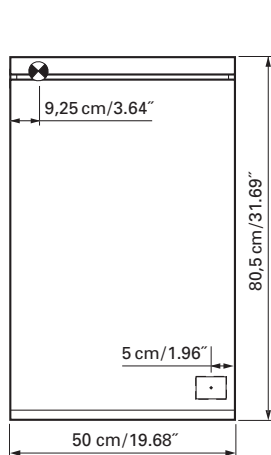

priolo

Edition 01-2010

Mirror cabinet **PR 1/50/L**
Armoire de toilette **RACKS No.: 1'005'010**

RACKS International Trade Ltd.
8025 Enterprise Street, Burnaby, BC V5A 1V5
www.racks-international.com

IP 24

European protection class similar to NEMA 3R
Marque déposée européenne similaire NEMA 3R

Electrical connection
Raccord électrique

Socket
Prise de courant