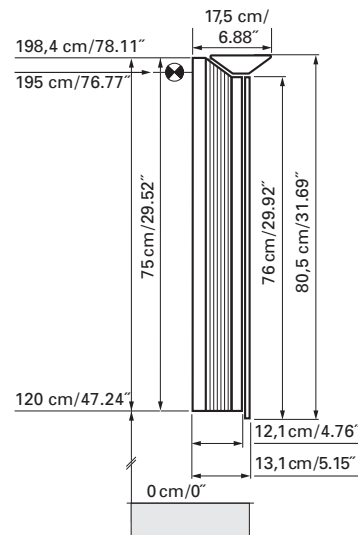

priolo

SIDLER

Edition 01-2010
Edition

Mirror cabinet PR 1/50/R
Armoire de toilette RACKS No.: 1'005'020

RACKS International Trade Ltd.
8025 Enterprise Street, Burnaby, BC V5A 1V5
www.racks-international.com

IP 24

European protection class similar to NEMA 3R
Marque déposée européenne similaire NEMA 3R

Electrical connection
Raccord électrique

Socket
Prise de courant