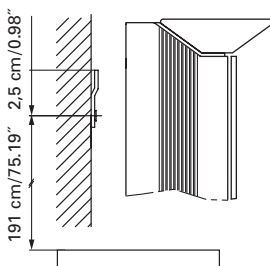

IP 24

European protection class similar to NEMA 3R
Marque déposée européenne similaire NEMA 3R

Electrical connection
Raccord électrique

Socket
Prise de courant

Installation support
Support de montage

Fastening hole below
Trous de fixation en bas

Aluminium case
Hinge on the right
1 fluocompact lamp 36 watt self-ballasted lamp
1 socket
3 adjustable glass trays
1 cosmetic box, 1 cosmetic mirror

Boîtier en aluminium
Gond à droite
1 lampe fluocompacte 36 Watt Self électronique
1 prise
3 tablettes en verre réglables
1 cassette de beauté, 1 miroir grossissant