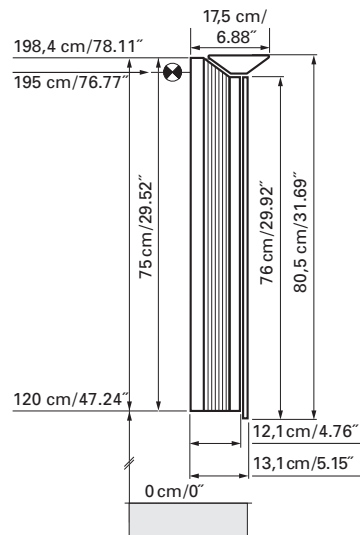

IP 24

European protection class similar to NEMA 3R
Marque déposée européenne similaire NEMA 3R

Electrical connection
Raccord électrique

Socket
Prise de courant

Installation support
Support de montage

Fastening hole below
Trous de fixation en bas

Aluminium case
2 fluorescent lamps T5 14 watt self-ballasted lamp
2 sockets
3 adjustable glass trays per shelf
1 cosmetic box, 1 cosmetic mirror

Boîtier en aluminium
2 lampes fluorescentes T5 14 Watt
Self électronique
2 prises
3 tablettes en verre réglables par élément
1 cassette de beauté, 1 miroir grossissant

Les dimensions en centimètre/inches s'entendent sous réserve des tolérances d'usine, d'éventuelles modifications ultérieures, de même que de nouvelles possibilités de montage. La responsabilité ne peut être engagée en cas de cotes manquantes ou erronées.