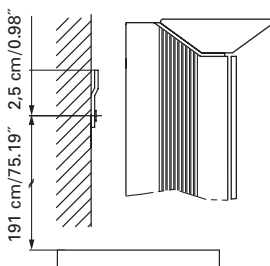

IP 24

European protection class similar to NEMA 3R
Marque déposée européenne similaire NEMA 3R

Electrical connection
Raccord électrique

Socket
Prise de courant

Installation support
Support de montage

Fastening hole below
Trous de fixation en bas

Aluminium case
2 fluorescent lamps T5 14 watt self-ballasted lamp
2 sockets
3 adjustable glass trays per shelf
1 cosmetic box, 1 cosmetic mirror

Boîtier en aluminium
2 lampes fluorescentes T5 14 Watt
Self électronique
2 prises
3 tablettes en verre réglables par élément
1 cassette de beauté, 1 miroir grossissant

Les dimensions en centimètre/inches s'entendent sous réserve des tolérances d'usine, d'éventuelles modifications ultérieures, de même que de nouvelles possibilités de montage. La responsabilité ne peut être engagée en cas de cotes manquantes ou erronées.