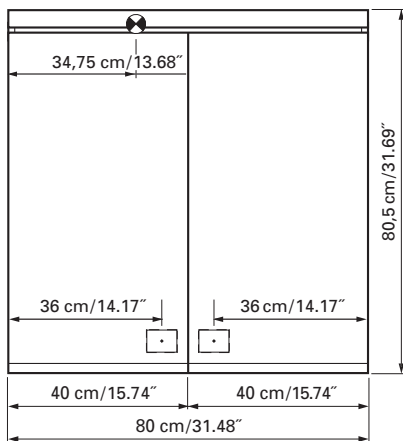

IP 24

European protection class similar to NEMA 3R
Marque déposée européenne similaire NEMA 3R

Electrical connection
Raccord électrique

Socket
Prise de courant